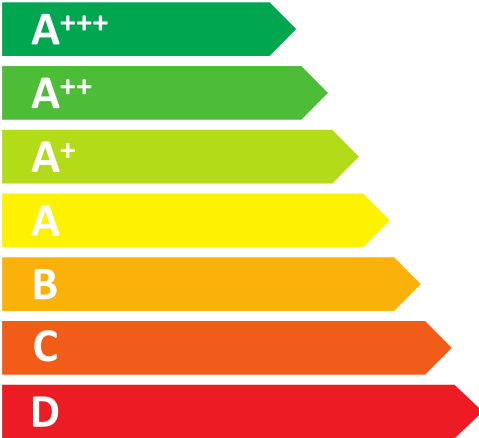

ENERG
енергия · ενεργεια

Bosch

WAT24441PL

ENERGIA · ЕНЕРГИЯ · ΕΝΕΡΓΕΙΑ
ENERGIJA · ENERGY · ENERGIE
ENERGI

152
kWh/annum

11220
L/annum

9,0
kg

ABCDEF G